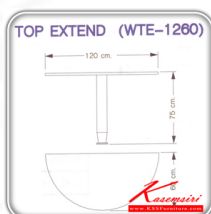

## รายการสินค้า 74552052::WTE-1260

ชื่อสินค้า : WTE-1260

หมวดหมู่สินค้า : ชุดโต๊ะทำงาน

แบรนด์สินค้า : SURE

รายละเอียด : แผงTOPหน้าโต๊ะเครื่องวงกลม รุ่นWTE-1260 ขนาด ก1200xล600xส750 มม.มี3สี(MODERN BEECH,CHERRY,BLACK) ชุดโต๊ะทำงาน SURE

### WTE-1260(MODERN-BEECH)

รายละเอียด : แผงTOPหน้าโต๊ะเครื่องวงกลม รุ่นWTE-1260 ขนาด ก1200xล600xส750 มม.(MODERN BEECH) ชุดโต๊ะทำงาน SURE

ราคา 4,100 บาท