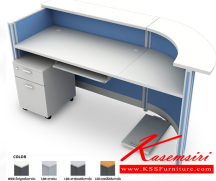

ชื่อสินค้า : 2CJ120R,2CJ120L

หมวดหมู่สินค้า : โต๊ะเคาน์เตอร์

แบรนด์สินค้า : MO-TECH

รายละเอียด : ชุดเคาน์เตอร์ประชาสัมพันธ์ J-shape ขนาด2024x778x1083มม.

สามารถเลือกโค้งซ้ายหรือขวาได้ โต๊ะเคาน์เตอร์ MO-TECH

2CJ120R(1Color)

รายละเอียด : (โค้งขวา)ชุดเคาน์เตอร์ประชาสัมพันธ์ J-shape ขนาด2024x778x1083มม.

สามารถเลือกโค้งซ้ายหรือขวาได้ โต๊ะเคาน์เตอร์ MO-TECH

ราคา 29,200 บาท