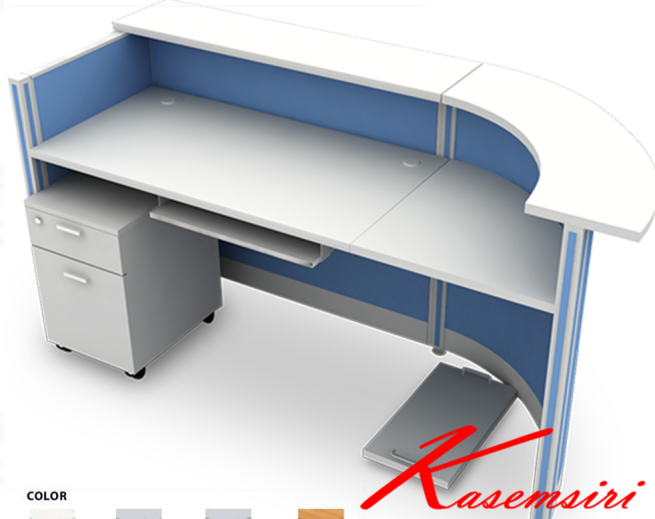

รายการสินค้า 24091::2CJ120R,2CJ120L

2CJ120R / 2CJ120L
ชุดเคาน์เตอร์ประชาสัมพันธ์ J-shape
2024(W) x 778(D) x 1083(H) mm.

Reception Counter

COLOR

Kasemsiri
www.KSSFurniture.com

Reception Counter

Reception Counter

COLOR

(โต๊ะเขียน TOP)

DESK

www.KSSFurniture.com

www.KSSFurniture.com

www.KSSFurniture.com

ชื่อสินค้า : 2CJ120R,2CJ120L

หมวดหมู่สินค้า : โต๊ะเคาน์เตอร์

แบรนด์สินค้า : MO-TECH

รายละเอียด : ชุดเคาน์เตอร์ประชาสัมพันธ์ J-shape ขนาด2024x778x1083มม.

สามารถเลือกโค้งซ้ายหรือขวาได้ โต๊ะเคาน์เตอร์ MO-TECH

2CJ120R(1Color)

รายละเอียด : (โค้งขวา)ชุดเคาน์เตอร์ประชาสัมพันธ์ J-shape ขนาด2024x778x1083มม.

สามารถเลือกโค้งซ้ายหรือขวาได้ โต๊ะเคาน์เตอร์ MO-TECH

ราคา 29,200 บาท