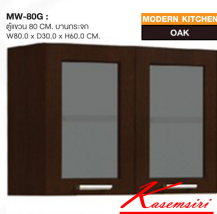

### MW-80G :

ตู้แขวน 80 CM. บานกระจก  
W80.0 x D30.0 x H60.0 CM.

MODERN KITCHEN

OAK

*Kasemsiri*  
www.KSSFurniture.com

ชื่อสินค้า : MW-80G

หมวดหมู่สินค้า : ชุดห้องครัว

แบรนด์สินค้า : SURE

รายละเอียด : ตู้แขวนบานกระจก รุ่น MW-80G ก800xล300xส600 มม. สีโอ๊ค ชุดห้องครัว SURE

### MW-80G(สีโอ๊ค)

รายละเอียด : ตู้แขวนบานกระจก รุ่น MW-80G ก800xล300xส600 มม.สีโอ๊ค ชุดห้องครัว SURE

ราคา 3,200 บาท

บริษัท เกษมศิริเฟอร์นิเจอร์ จำกัด

เวลาทำการ 9:00-18:00 น. ทุกวันอาทิตย์

โทรศัพท์ : 02-403-1044, 02-403-1055 มือถือ : 083-082-8212