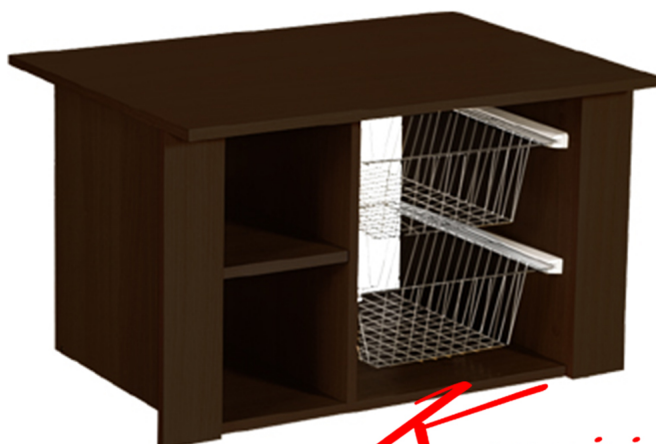

XWO-M26 : ตะกร้า
W77.8 x D56.6 x H46.5 CM.

M&M

OAK

Kasemsiri
www.KSSFurniture.com

XWO-M26 : ตะกร้า
W77.8 x D56.6 x H46.5 CM.

M&M

Kasemsiri
www.KSSFurniture.com

ชื่อสินค้า : XWO-M26

หมวดหมู่สินค้า : ตู้เสื้อผ้า-บานเปิด

แบรนด์สินค้า : SURE

รายละเอียด : OPTION ตะกร้า รุ่น XWO-M26 ขนาด ก778xล556xส465 มม.สีโอ๊ค ตู้เสื้อผ้า-บานเปิด SURE

XWO-M26(สีโอ๊ค)

รายละเอียด : OPTION ตะกร้า รุ่น XWO-M26 ขนาด ก778xล556xส465 มม.สีโอ๊ค ตู้เสื้อผ้า-บานเปิด SURE