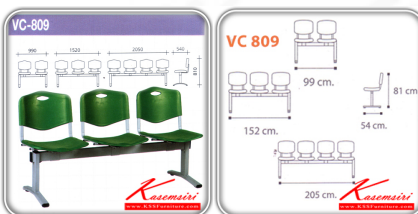

VC809

3 seats: W152 D54 H81 CM.

Kasemsiri
www.KSSFurniture.com

VC809

3 seats: W152 D54 H81 CM.

VC809

2 seats: W99 D54 H81 CM.

3 seats: W152 D54 H81 CM.

4 seats: W205 D54 H81 CM.

ชื่อสินค้า : VC-809

หมวดหมู่สินค้า : เก้าอี้พนักคอย

แบรนด์สินค้า : VC

รายละเอียด : เก้าอี้ 2,3,4 ที่นั่ง ดีไซน์ลวดลาย มี6สีตามรูป เก้าอี้รับแขก VC

VC-809(2S)

รายละเอียด : เก้าอี้ 2 ที่นั่ง ขนาด w99 d54 h81 cm. ดีไซน์ลวดลาย มี6สีตามรูป เก้าอี้รับแขก VC

ราคา 2,900 บาท

VC-809(3S)

รายละเอียด : เก้าอี้ 3 ที่นั่ง ขนาด w152 d54 h81 cm. ดีอีเลว่น มี6สีตามรูป เก้าอี้รับแขก VC

ราคา 3,800 บาท

VC-809(4S)

รายละเอียด : เก้าอี้ 4 ที่นั่ง ขนาด w205 d54 h81 cm. ดีอีเลว่น มี6สีตามรูป เก้าอี้รับแขก VC