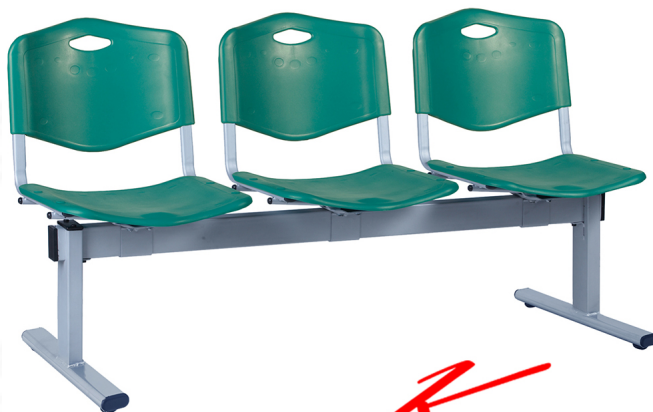

VC809

3 seats: W152 D54 H81 CM.

Kasemsiri
www.KSSFurniture.com

VC809

3 seats: W152 D54 H81 CM.

VC809

2 seats: W99 D54 H81 CM.

3 seats: W152 D54 H81 CM.

4 seats: W205 D54 H81 CM.

ชื่อสินค้า : VC-809

หมวดหมู่สินค้า : เก้าอี้พนักคอย

แบรนด์สินค้า : VC

รายละเอียด : เก้าอี้ 2,3,4 ที่นั่ง ดีไซน์ลวดลาย มี6สีตามรูป เก้าอี้รับแขก VC

VC-809(2S)

รายละเอียด : เก้าอี้ 2 ที่นั่ง ขนาด w99 d54 h81 cm. ดีไซน์ลวดลาย มี6สีตามรูป เก้าอี้รับแขก VC

ราคา 2,900 บาท

VC-809(3S)

รายละเอียด : เก้าอี้ 3 ที่นั่ง ขนาด w152 d54 h81 cm. ดีอีเลว่น มี6สีตามรูป เก้าอี้รับแขก VC

ราคา 3,800 บาท

VC-809(4S)

รายละเอียด : เก้าอี้ 4 ที่นั่ง ขนาด w205 d54 h81 cm. ดีอีเลว่น มี6สีตามรูป เก้าอี้รับแขก VC