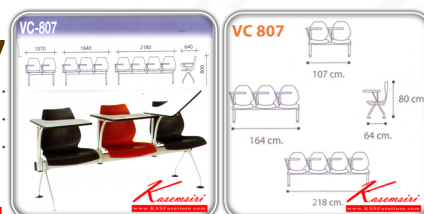

### VC807

3 seats : W164 D64 H80 CM.

### VC807

2 seats : W107 D64 H80 CM.  
3 seats : W164 D64 H80 CM.  
4 seats : W218 D64 H80 CM.

ชื่อสินค้า : VC-807

หมวดหมู่สินค้า : เก้าอี้เลคเชอร์

แบรนด์สินค้า : VC

รายละเอียด : เก้าอี้ 2,3,4 ที่นั่ง โมนอลเซฟตี มีเลคเชอร์แบบเปิดขึ้น มี6สีตามรูป เก้าอี้เลคเชอร์ VC

### VC-807(2S)

รายละเอียด : เก้าอี้ 2 ที่นั่ง ขนาด w107 d64 h80 cm. โมนอลเซฟตี มีเลคเชอร์แบบเปิดขึ้น มี6สีตามรูป เก้าอี้เลคเชอร์ VC

ราคา 4,000 บาท

### VC-807(3S)

**รายละเอียด :** เก้าอี้ 3 ที่นั่ง ขนาด w164 d64 h80 cm. โมโนเซลฟี่ มีแลคเซอร์แบบเปิดขึ้น มี6สีตามรูป  
เก้าอี้แลคเซอร์ VC

ราคา 5,300 บาท