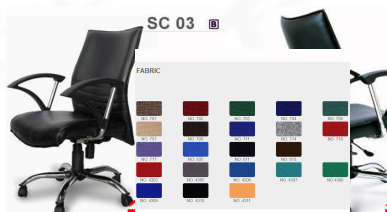

รายการสินค้า 07026::SC-03

SC 03 B

Kasemsiri
www.KSSFurniture.com

SC 03 B

SC 03 B

SC 03 B

SC 03 B

ชื่อสินค้า : SC-03

หมวดหมู่สินค้า : เก้าอี้สำนักงาน (พนักพิงสูง)

แบรนด์สินค้า : asahi

รายละเอียด : เก้าอี้ผู้บริหาร โยกได้เฉพาะพนักพิงหลัง มีล้อเลื่อน 5 แฉก ขาเหล็กชุบโครเมียม มีเบาะหนัง VC,PU,และเบาะผ้าฝ้าย เก้าอี้ผู้บริหาร asahi

SC-03(PVC)

รายละเอียด : เก้าอี้ผู้บริหาร โยกได้เฉพาะพนักพิงหลัง มีล้อเลื่อน 5 แฉก ขาเหล็กชุบโครเมียม เบาะหนัง PVC
เก้าอี้ผู้บริหาร asahi

ราคา 7,100 บาท