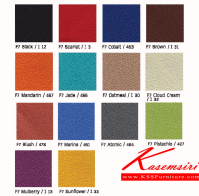

CH - 006 D 1 2
530W x 565D x 800H 430SH mm.

Kasemsiri
www.KSSFurniture.com

CH - 006 D 1 2
530W x 565D x 800H 430SH mm.

MODERN OFFICE CHAIRS
SWIVEL & HEIGHT ADJUSTABLE
เก้าอี้ทำงานแบบมีเท้าแขนและไม่มีเท้าแขน
เหมาะสำหรับสำนักงานสมัยใหม่ สามารถ
หมุนและปรับระดับสูง - ต่ำได้

Fabrics colors for chairs

Vinyls colors for chairs

ชื่อสินค้า : CH-006D

หมวดหมู่สินค้า : เก้าอี้สำนักงาน

แบรนด์สินค้า : LUCKY

รายละเอียด : เก้าอี้ทำงาน รุ่น CH-006D ขนาด ก530xล550xส780(430) มม. หุ้มผ้า2แบบ(ผ้าหนัง, ผ้าบุย)
เก้าอี้สำนักงาน LUCKY