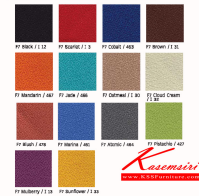

## รายการสินค้า 91090::CM-006

CM - 006

550W x 590D x 790H 440SH mm.

CM - 006  
550W x 590D x 790H 440SH mm.

GUEST - MEETING CHAIRS  
FRAME CHROME PLATED  
เก้าอี้รับแขก แบบมีเท้าแขน  
โครงขาเหล็กชุบโครเมียม  
สามารถ KNOCK DOWN  
ชิ้นส่วนได้

Fabrics colors for chairs

Vinyls colors for chairs

ชื่อสินค้า : CM-006

หมวดหมู่สินค้า : เก้าอี้พักคอย

แบรนด์สินค้า : LUCKY

รายละเอียด : เก้าอี้ รุ่นCM-006 ขนาด ก550xล590xส790(450) มม. หุ้มผ้า2แบบ(ผ้าหนัง, ผ้าปุ๋ย) เก้าอี้รับแขก LUCKY