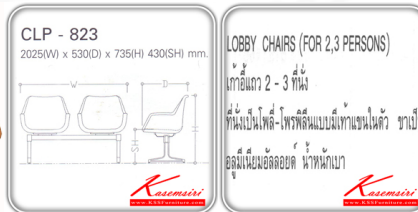

*Kasemsiri*  
KSSFurniture.com

[www.kssfurniture.com](http://www.kssfurniture.com)

Tel : 02-403-1044, 02-403-1055

Mobile : 083-082-8212

Fax : 02-403-1094

Eamil : [kssfurntiure2u@hotmail.com](mailto:kssfurntiure2u@hotmail.com)

## รายการสินค้า 50049::CLP-823

### CLP - 823

2025W x 530D x 735H 430SH mm.

CLP - 823  
2025W x 530D x 735H 430SH mm.

ชื่อสินค้า : CLP-823

หมวดหมู่สินค้า : เก้าอี้พักคอย

แบรนด์สินค้า : LUCKY

รายละเอียด : เก้าอี้แถว 3 ที่นั่ง ที่นั่งเป็นโพลี-โพรพิลีนมีเท้าแขนในตัว ขาเป็นอลูมิเนียมอัลลอยด์ รุ่นCLP-823  
ขนาด (ผลิตเฉพาะสี น้ำตาล ) ก2025xล530xล735(430) มม. เก้าอี้รับแขก LUCKY

### CLP-823

รายละเอียด : เก้าอี้แถว 3 ที่นั่ง ที่นั่งเป็นโพลี-โพรพิลีนมีเท้าแขนในตัว ขาเป็นอลูมิเนียมอัลลอยด์ รุ่นCLP-823  
ขนาด ก2025xล530xล735(430) มม. เก้าอี้รับแขก LUCKY(ผลิตเฉพาะสีน้ำตาล)

ราคา 7,700 บาท