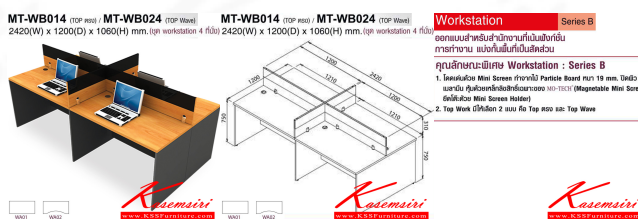

*Kasemsiri*  
KSSFurniture.com

[www.kssfurniture.com](http://www.kssfurniture.com)

Tel : 02-403-1044, 02-403-1055

Mobile : 083-082-8212

Fax : 02-403-1094

Eamil : [kssfurntiure2u@hotmail.com](mailto:kssfurntiure2u@hotmail.com)

## รายการสินค้า 64001::MT-WB014,MT-WB024

**MT-WB014 (TOP ตรง) / MT-WB024 (TOP Wave)**  
2420(W) x 1200(D) x 1060(H) mm. (ชุด workstation 4 ที่นั่ง)

ชื่อสินค้า : MT-WB014,MT-WB024

หมวดหมู่สินค้า : ชุดโต๊ะทำงาน

แบรนด์สินค้า : MO-TECH

รายละเอียด : โต๊ะทำงานชุด Work Station 4 ที่นั่ง ขนาด2420X1200X1060มม. Topสามารถเลือกได้2แบบ  
บนท็อปตรง(WB01)กับท็อปโค้ง(WB02) พาดิชั่นเลือกสีได้ เลือกลายไม้ได้ ชุดโต๊ะทำงาน MO-TECH

### MT-WB014(Topตรง)

รายละเอียด : โต๊ะทำงานชุด Work Station 4 ที่นั่ง ขนาด2420X1200X1060มม. Topสามารถเลือกได้2แบบ  
บนท็อปตรง(WB01)กับท็อปโค้ง(WB02) พาดิชั่นเลือกสีได้ เลือกลายไม้ได้ ชุดโต๊ะทำงาน MO-TECH