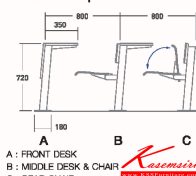

TCL - 300 N

1100W x 800D x 720H 420SH mm.

TCL - 300 N
1100W x 800D x 720H 420SH mm.

Educational special sets

A : FRONT DESK
B : MIDDLE DESK & CHAIR
C : REAR CHAIR

ชื่อสินค้า : TCL-300N

หมวดหมู่สินค้า : เก้าอี้นักเรียน

แบรนด์สินค้า : LUCKY

รายละเอียด : ชุดเก้าอี้นักเรียนแบบ2ที่นั่ง โครงพ่นสี รุ่น TCL-300N ขนาด ก1100xล800xส720(420)

ม.หุ้มผ้า2แบบ(ผ้าหนัง,ผ้าปุ๋ย) เก้าอี้นักเรียน LUCKY

TCL-300N(หุ้มหนัง)

รายละเอียด : ชุดเก้าอี้นักเรียนแบบ2ที่นั่ง โครงพ่นสี รุ่นTCL-300-N ขนาด ก1100xล800xส720(420)