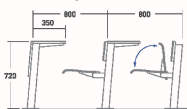

TCL - 300 N

1100W x 800D x 720H 420SH mm.

TCL - 300 N
1100W x 800D x 720H 420SH mm.

Educational special sets

A : FRONT DESK
B : MIDDLE DESK & CHAIR
C : REAR CHAIR

ชื่อสินค้า : TCL-300N

หมวดหมู่สินค้า : เก้าอี้นักเรียน

แบรนด์สินค้า : LUCKY

รายละเอียด : ชุดเก้าอี้นักเรียนแบบ2ที่นั่ง โครงพ่นสี รุ่น TCL-300N ขนาด ก1100xล800xส720(420)

ม.หุ้มผ้า2แบบ(ผ้าหนัง,ผ้าปุ๋ย) เก้าอี้นักเรียน LUCKY

TCL-300N(หุ้มหนัง)

รายละเอียด : ชุดเก้าอี้นักเรียนแบบ2ที่นั่ง โครงพ่นสี รุ่นTCL-300-N ขนาด ก1100xล800xส720(420)