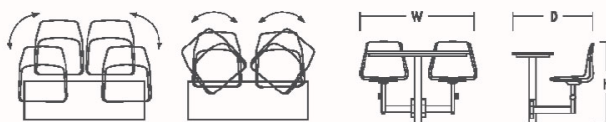

FMB - 02

1000W x 900D x 820H 440SH mm.

ชื่อสินค้า : FMB-02

หมวดหมู่สินค้า : ชุดโต๊ะอาหาร

แบรนด์สินค้า : LUCKY

รายละเอียด : โต๊ะ FAST FOOD 2 ที่นั่ง รุ่น FMB-02 ขนาด ก1000xล900xส820(440) มม. ชุดโต๊ะอาหาร LUCKY

FMB-02

รายละเอียด : โต๊ะ FAST FOOD 2 ที่นั่ง รุ่น FMB-02 ขนาด ก1000xล900xส820(440) มม. ชุดโต๊ะอาหาร LUCKY

ราคา 5,700 บาท

เกษมศิริเฟอร์นิเจอร์ KssFurniture.com

เลขที่ 48/5 หมู่ที่ 2 ตำบล ปลายบาง อำเภอ บางกรวย จังหวัด นนทบุรี 11130