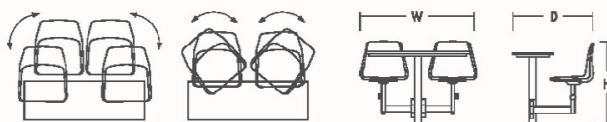

รายการสินค้า 81042::FMB-04

FMB - 04

1800W x 1200D x 820H 440SH mm.

FMB - 04
1800W x 1200D x 820H 440SH mm.