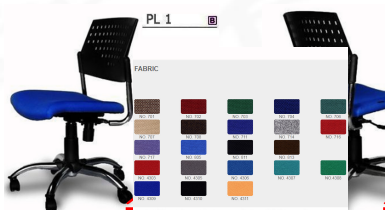

## รายการสินค้า 51005::PL-1

ชื่อสินค้า : PL-1

หมวดหมู่สินค้า : เก้าอี้สำนักงาน

แบรนด์สินค้า : asahi

รายละเอียด : โยกหลังพิง ไม่มีเท้าแขน ขาเหล็กชุบมี เบาะหนัง PVC,PU,และเบาะผ้าฟ้าย เก้าอี้สำนักงาน asahi

### PL-1(PVC)

รายละเอียด : โยกหลังพิง ไม่มีเท้าแขน ขาเหล็กชุบ เบาะหนัง PVC เก้าอี้สำนักงาน asahi

ราคา 3,800 บาท