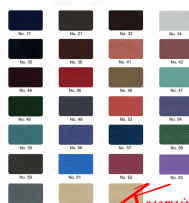

ชื่อสินค้า : AS-23

หมวดหมู่สินค้า : เก้าอี้ยอกประสงค

แบรนด์สินค้า : asahi

รายละเอียด : เก้าอี้เขียนแบบ ปรับได้ 2แบบ ปรับสูง-ต่ำโดยใช้สกรูล็อคและโดยใช้โชคแก๊ส-เกาหลี่ ขามี3แบบ ฟ้าไฟเบอร์,ขาวลูมิเนียม(สีดำ)และขาเหล็ก(สีดำ) มีเบาะหนัง PVC,PU,และเบาะผ้าฝ้าย เก้าอี้อ็อกประสงค asahi

AS-23(สกรูล็อค-ขาไฟเบอร์-เบาะหนัง-PVC)

รายละเอียด : เก้าอี้เขียนแบบ ปรับได้ 2แบบ ปรับสูง-ต่ำโดยใช้สกรูล็อค ขาไฟเบอร์ เบาะหนัง PVC
เก้าอี้อ็อกประสงค asahi

ราคา 3,800 บาท