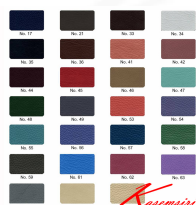

ชื่อสินค้า : LC-414

หมวดหมู่สินค้า : เก้าอี้พักคอย

แบรนด์สินค้า : asahi

รายละเอียด : เก้าอี้แถว lobby ไม่มีท้าวแขน 4 ที่นั่ง หุ้มเบาะหนังPVC,หุ้มเบาะหนังPU,หุ้มเบาะผ้าฝ้าย
เก้าอี้รับแขก asahi

LC-414(PVC)

รายละเอียด : เก้าอี้แถว lobby ไม่มีท้าวแขน 4 ที่นั่ง หุ้มเบาะหนังPVC เก้าอี้รับแขก asahi

ราคา 12,200 บาท

LC-414(PU)