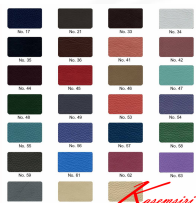

ชื่อสินค้า : CR-602

หมวดหมู่สินค้า : เก้าอี้สตูล

แบรนด์สินค้า : asahi

รายละเอียด : stool เก้าอี้บาร์ ปรับสูง-ต่ำด้วยสกรูล็อค หุ้มเบาะหนังPVC,หุ้มเบาะหนังPU,หุ้มเบาะผ้าฝ้าย ขาเหล็ก
ไม่มีล้อ มีที่วางเท้า เก้าอี้สตูล asahi

CR-602(PVC)

รายละเอียด : stool เก้าอี้บาร์ ปรับสูง-ต่ำด้วยสกรูล็อค หุ้มเบาะหนังPVC ขาเหล็ก ไม่มีล้อ มีที่วางเท้า เก้าอี้สตูล
sahi

ราคา 1,300 บาท