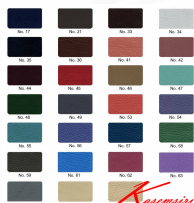

ชื่อสินค้า : CR-604

หมวดหมู่สินค้า : เก้าอี้สตูล

แบรนด์สินค้า : asahi

รายละเอียด : stool เก้าอี้บาร์ ปรับสูง-ต่ำโดยใช้สกรูล็อค หุ้มเบาะหนังPVC,หุ้มเบาะหนังPU,หุ้มเบาะผ้าฝ้าย
าเหล็กโครเมียม ไม่มีล้อ มีที่วางเท้า เก้าอี้สตูล asahi

CR-604(PVC)

รายละเอียด : stool เก้าอี้บาร์ ปรับสูง-ต่ำโดยใช้สกรูล็อค หุ้มเบาะหนังPVC าเหล็กโครเมียม ไม่มีล้อ มีที่วางเท้า
เก้าอี้สตูล asahi

ราคา 2,100 บาท