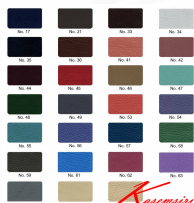

ชื่อสินค้า : CR-610

หมวดหมู่สินค้า : เก้าอี้สตูล

แบรนด์สินค้า : asahi

รายละเอียด : stool เก้าอี้บาร์ ปรับสูง-ต่ำโดยใช้สกรูล็อค หุ้มเบาะหนังPVC,หุ้มเบาะหนังPU,หุ้มเบาะผ้าฝ้าย
าเหล็ก ไม่มีล้อ มีที่วางเท้า เก้าอี้สตูล asahi

CR-610(PVC)

รายละเอียด : stool เก้าอี้บาร์ ปรับสูง-ต่ำโดยใช้สกรูล็อค หุ้มเบาะหนังPVC ขาเหล็ก ไม่มีล้อ มีที่วางเท้า เก้าอี้สตูล
sahi

ราคา 3,500 บาท