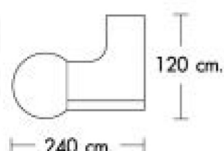

รายการสินค้า 49066::JACK-SET3

JACK SET3

W240xD120xH75CM.

JKS6266 L,R(1)

JKCS-80(1)

JKS-652(1)

KB-02(1)

JACK SERIES

Cherry/G38

Black/G18

ชื่อสินค้า : JACK-SET3

หมวดหมู่สินค้า : ชุดโต๊ะทำงาน

แบรนด์สินค้า : MONO

รายละเอียด : ชุดโต๊ะทำงาน JACK-SET3 TOP เมลามีน ประกอบด้วย โต๊ะทำงาน JKS-6266 R- ,โต๊ะต่อเสริมมุมโต๊ะ JKS-80,ตู้ล้อเลื่อน JKS-652 ,รางคีย์บอร์ด KB-02 สีชอร์รี่ดำ ชุดโต๊ะทำงาน โมโน

JACK-SET3

รายละเอียด : ชุดโต๊ะทำงาน JACK-SET3 TOP เมลามีน ประกอบด้วย โต๊ะทำงาน JKS-6266 R- ,โต๊ะต่อเสริมมุมโต๊ะ JKS-80,ตู้ล้อเลื่อน JKS-652 ,รางคีย์บอร์ด KB-02 สีชอร์รี่ดำ ชุดโต๊ะทำงาน โมโน

ราคา 14,000 บาท