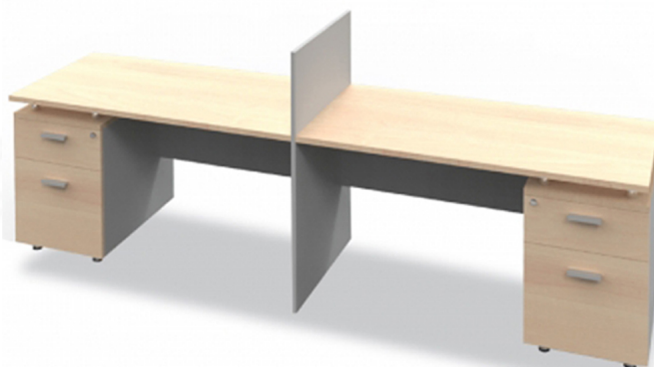

TWY240-60
W242xD60xH115CM.

WORKING
YOUNG set

Kasemsiri
www.KSSFurniture.com

TWY240-60
W242xD60xH115CM.

WORKING
YOUNG set

Kasemsiri
www.KSSFurniture.com

WORKING
YOUNG SET

Kasemsiri
www.KSSFurniture.com

ชื่อสินค้า : TWY240-60

หมวดหมู่สินค้า : โต๊ะสำนักงานเมลามีน

แบรนด์สินค้า : MONO

รายละเอียด : ชุดโต๊ะทำงาน TWY 240-60 ขนาด ก2420Xล600Xส1150มม. TOPเมลามีน โต๊ะสำนักงานเมลามีน MONO** รุ่นนี้ให้ยึดตู้ลิ้นชักเป็นหลัก **