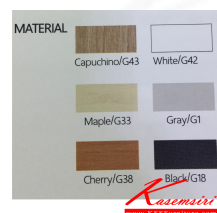

รายการสินค้า 30057::TWY140-160 L,R

TWY140-160 L/R
W142xD160xH115CM.

WORKING YOUNG set
Gray G1 Maple G33

ชื่อสินค้า : TWY140-160 L,R

หมวดหมู่สินค้า : โต๊ะสำนักงานเมลามีน

แบรนด์สินค้า : MONO

รายละเอียด : ชุดโต๊ะทำงาน TWY140-160 L,R ขนาด ก1420Xส1600Xส1150มม.TOPเมลามีน โต๊ะสำนักงานเมลามีน MONO** รุ่นนี้ให้ยึดตู้ลิ้นชักเป็นหลัก **

TWY140-160L

รายละเอียด : ชุดโต๊ะทำงาน TWY140-160 L,R ขนาด ก1420Xส1600Xส1150มม.TOPเมลามีน โต๊ะสำนักงานเมลามีน MONO** รุ่นนี้ให้ยึดตู้ลิ้นชักเป็นหลัก **

ราคา 9,400 บาท