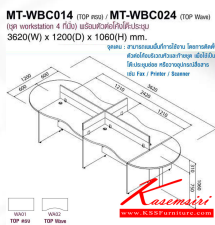

MT-WBC014 (TOP ตรง) / MT-WBC024 (TOP Wave)

(ชุด workstation 4 ที่นั่ง) พร้อมตัวต่อโค้งโต๊ะประชุม

3620(W) x 1200(D) x 1060(H) mm.

จุดเด่น : สามารถเพิ่มพื้นที่การใช้งาน โดยการติดตั้ง
ตัวต่อโค้งบริเวณหัวและท้ายชุด เพื่อใช้เป็น
โต๊ะประชุมย่อย หรือวางอุปกรณ์สื่อสาร
เช่น Fax / Printer / Scanner

ชื่อสินค้า : MT-WBC014,MT-WBC024

หมวดหมู่สินค้า : ชุดโต๊ะทำงาน

แบรนด์สินค้า : MO-TECH

รายละเอียด : โต๊ะทำงานชุด Work Station 4 ที่นั่ง พร้อมตัวต่อโค้งโต๊ะประชุม ขนาด3620X1200X1060มม.
คุณสามารถเลือกได้2แบบ แบบท้อปตรง(WB01)กับท้อปโค้ง(WB02) พาดชั้นเลือกสีได้ เลือกลายไม้ได้
, โต๊ะทำงาน MO-TECH

MT-WBC014(TOP ตรง)

รายละเอียด : โต๊ะทำงานชุด Work Station 4 ที่นั่ง พร้อมตัวต่อโค้งโต๊ะประชุม ขนาด3620X1200X1060มม.
คุณสามารถเลือกได้2แบบ แบบท้อปตรง(WB01)กับท้อปโค้ง(WB02) พาดชั้นเลือกสีได้ เลือกลายไม้ได้
, โต๊ะทำงาน MO-TECH

ราคา 18,400 บาท

MT-WBC024(TOP โคน)

รายละเอียด : โต๊ะทำงานชุด Work Station 4 ที่นั่ง พร้อมตัวต่อโคงโต๊ะประชุม ขนาด3620X1200X1060มม.
สามารถเลือกได้2แบบ แบบท้อปตรง(WB01)กับท้อปโคง(WB02) พาดชั้นเลือกสีได้ เลือกลายไม้ได้
โต๊ะทำงาน MO-TECH