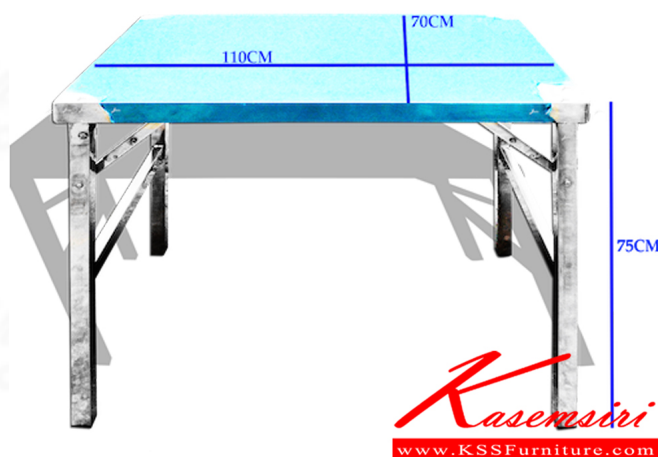

JK-206 W110xD70xH75 CM.

ชื่อสินค้า : JK-206

หมวดหมู่สินค้า : โต๊ะสแตนเลส

แบรนด์สินค้า : JK

รายละเอียด : โต๊ะสแตนเลสพับขาสวิง ขอบ 40 มม. ขนาด ก1100xล700xส750 มม. ขาท่อสี่เหลี่ยม 30 มม.

OPหนา1 มม. หน้าท๊อปไม่เรียบจะมีรอยเครื่อง โต๊ะสแตนเลส JK

JK-206

รายละเอียด : โต๊ะสแตนเลสพับขาสวิง ขอบ 40 มม. ขนาด ก1100xล700xส750 มม. ขาท่อสี่เหลี่ยม 30 มม.

OPหนา1 มม. หน้าท๊อปไม่เรียบจะมีรอยเครื่อง โต๊ะสแตนเลส JK

ราคา 4,300 บาท

เกษมศิริเฟอร์นิเจอร์ KssFurniture.com