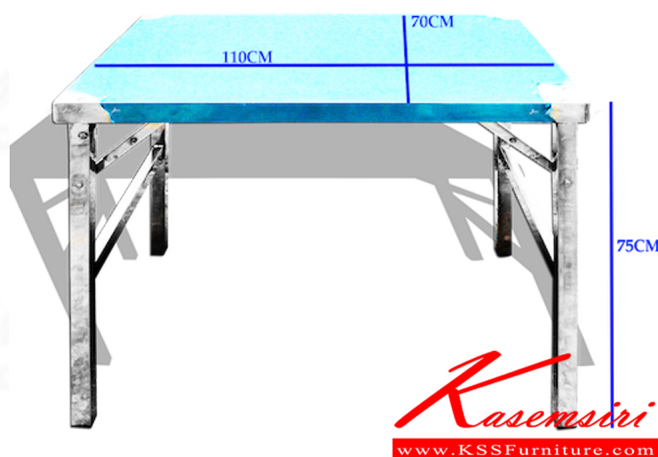

### JK-206 W110xD70xH75 CM.

ชื่อสินค้า : JK-206

หมวดหมู่สินค้า : โต๊ะสแตนเลส

แบรนด์สินค้า : JK

รายละเอียด : โต๊ะสแตนเลสพับขาสวิง ขอบ 40 มม. ขนาด ก1100xล700xส750 มม. ขาท่อสี่เหลี่ยม 30 มม.

OPหนา1 มม. หน้าท๊อปไม่เรียบจะมีรอยเครื่อง โต๊ะสแตนเลส JK

#### JK-206

รายละเอียด : โต๊ะสแตนเลสพับขาสวิง ขอบ 40 มม. ขนาด ก1100xล700xส750 มม. ขาท่อสี่เหลี่ยม 30 มม.

OPหนา1 มม. หน้าท๊อปไม่เรียบจะมีรอยเครื่อง โต๊ะสแตนเลส JK

ราคา 4,300 บาท

เกษมศิริเฟอร์นิเจอร์ KssFurniture.com