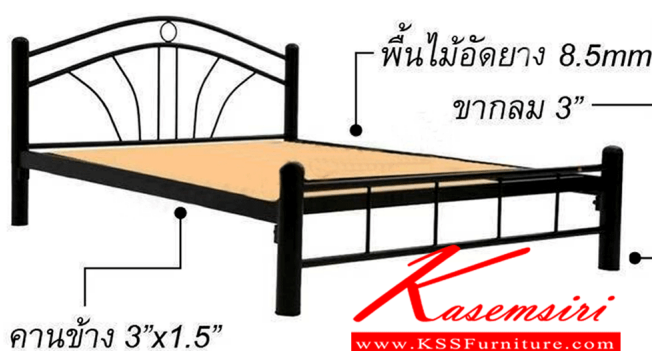

COSY

SIZE : 3.5 , 5 , 6 F

B015 COSY (โคซี่)

ชื่อสินค้า : โคซี่-COSY

หมวดหมู่สินค้า : เตียงเหล็ก

แบรนด์สินค้า : HIPPO

รายละเอียด : เตียงเหล็ก โคซี่ ขนาด 3.5,5,6 ฟุต (พื้นไม้อัดยาง) สีขาว,ฟ้า,ดำ,ระเบิดเงิน เตียงเหล็ก HIPPO

โคซี่-COSY 3.5ฟุต

รายละเอียด : เตียงเหล็ก โคซี่ ขนาด 3.5ฟุต (พื้นไม้อัดยาง) สีขาว,ฟ้า,ดำ เตียงเหล็ก HIPPO

ราคา 3,900 บาท

โคซี่-COSY 3.5ฟุต (สีระเบิดเงิน)

รายละเอียด : เตี้ยงเหล็ก โคซี่ ขนาด 3.5 ฟุต (พื้นไม้อัดยาง) สีระเบิดเงิน เตี้ยงเหล็ก HIPPO