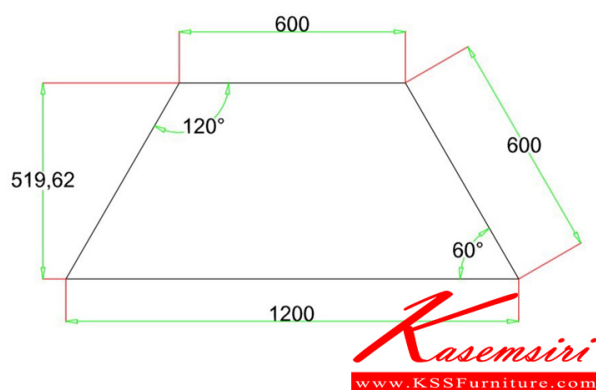

รายการสินค้า 74550025::โต๊ะทำงานนอกแบบ

โต๊ะทำงานนอกแบบ