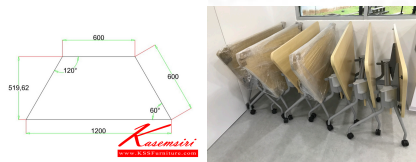

โต๊ะทำงานนอกแบบ