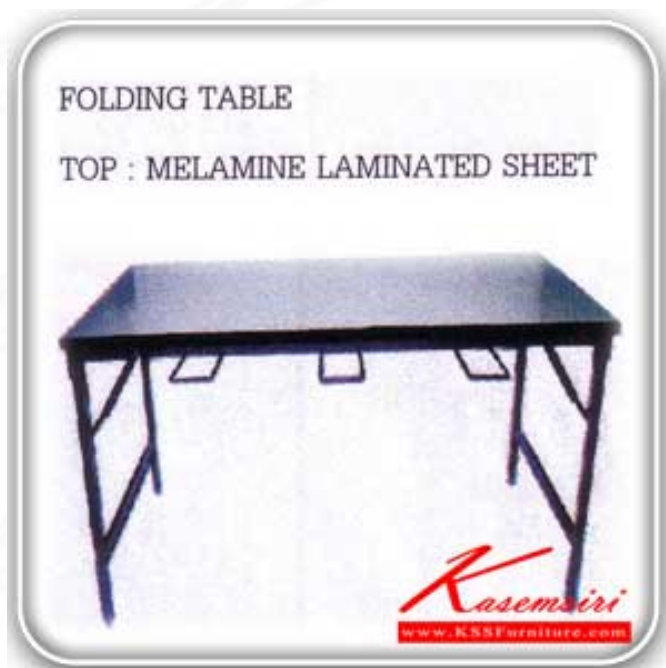

## รายการสินค้า 67502076::TFD-80180

ชื่อสินค้า : TFD-80180

หมวดหมู่สินค้า : โต๊ะอเนกประสงค์

แบรนด์สินค้า : TOKAI

รายละเอียด : โต๊ะพับอเนกประสงค์ มีที่แขวนแก้ว โครงขาเหล็กชุบโครเมียม โต๊ะอเนกประสงค์ TOKAI