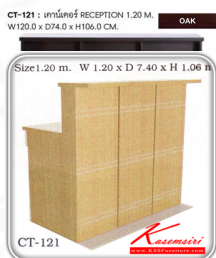

รายละเอียด : เคาน์เตอร์ ขนาดก1600xล740xท1060สมม. มี2สี(บีช,โอ๊ค) โต๊ะราคาพิเศษ SURE

CT-161

รายละเอียด : เคาน์เตอร์ ขนาดก1600xล740xท1060สมม. มี2สี(บีช,โอ๊ค) โต๊ะราคาพิเศษ SURE

ราคา 11,000 บาท

รายการสินค้า 19056::CT-121

CT-121 : เคาน์เตอร์ RECEPTION 1.20 M.
W120.0 x D74.0 x H106.0 CM.

OAK

ชื่อสินค้า : CT-121

หมวดหมู่สินค้า : โต๊ะราคาพิเศษ

แบรนด์สินค้า : SURE

รายละเอียด : เคาน์เตอร์ ขนาดก1200x740x1060สมม. มี2สี(บีช,โอ๊ค) โต๊ะราคาพิเศษ SURE