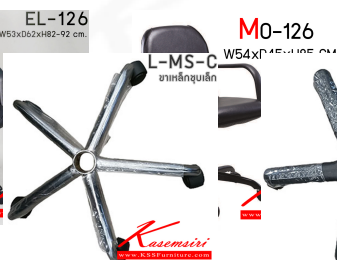

ชื่อสินค้า : EL-126

หมวดหมู่สินค้า : เก้าอี้สำนักงาน

แบรนด์สินค้า : Elegant

รายละเอียด : เก้าอี้สำนักงาน ใช้ขา5แฉกขนาดเล็ก ขนาด ก530xล620xส820-920มม. มีเท้าแขน
เก้าอี้สำนักงาน Elegant

EL-126(โซ้ค)(ขาพลาสติก)

รายละเอียด : เก้าอี้สำนักงาน ใช้ขา5แฉกขนาดเล็ก ขนาด ก530xล620xส820-920มม. มีเท้าแขน
เก้าอี้สำนักงาน Elegant

ราคา 1,600 บาท

EL-126(โซ้ค)(ขาเหล็กดำ)

รายละเอียด : เก้าอี้สำนักงาน ใช้ขา5แฉกขนาดเล็ก ขนาด ก530xล620xส820-920มม. มีเท้าแขน
เก้าอี้สำนักงาน Elegant

ราคา 1,800 บาท

EL-126(โซ้ค)(ขาเหล็กชุบ)

รายละเอียด : เก้าอี้สำนักงาน ใช้ขา5แฉกขนาดเล็ก ขนาด ก530xล620xส820-920มม. มีเท้าแขน
เก้าอี้สำนักงาน Elegant

ราคา 2,200 บาท

EL-126(แกนเกลียว)(ขาพลาสติก)

รายละเอียด : เก้าอี้สำนักงาน ใช้ขา5แฉกขนาดเล็ก ขนาด ก530xล620xส820-920มม. มีเท้าแขน
เก้าอี้สำนักงาน Elegant

ราคา 1,400 บาท

EL-126(แกนเกลียว)(ขาเหล็กดำ)

รายละเอียด : เก้าอี้สำนักงาน ใช้ขา5แฉกขนาดเล็ก ขนาด ก530xล620xส820-920มม. มีเท้าแขน
เก้าอี้สำนักงาน Elegant

ราคา 1,500 บาท

EL-126(แกนเกลียว)(ขาเหล็กชุบ)

รายละเอียด : เก้าอี้สำนักงาน ใช้ขา5แฉกขนาดเล็ก ขนาด ก530xล620xส820-920มม. มีเท้าแขน
เก้าอี้สำนักงาน Elegant