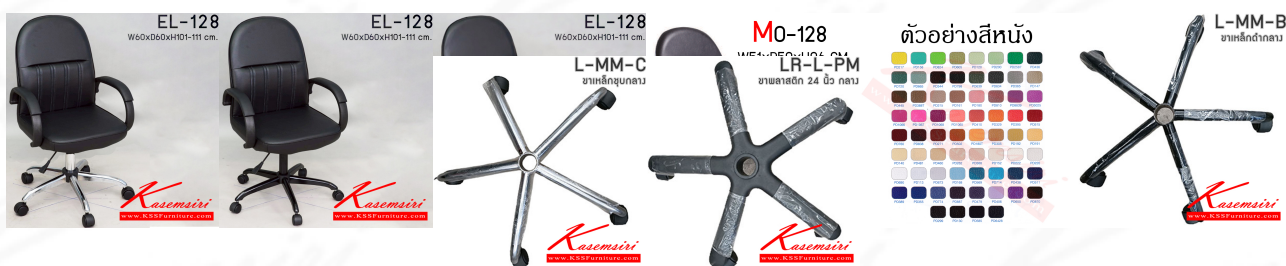

ชื่อสินค้า : EL-128

หมวดหมู่สินค้า : เก้าอี้สำนักงาน

แบรนด์สินค้า : Elegant

รายละเอียด : เก้าอี้สำนักงานพนักพิงกลาง ใช้ขา5แฉกขนาดกลาง ขนาดก600xล600xส1010-1110มม.

นักพิง สปริงเล็ก เก้าอี้สำนักงาน Elegant

EL-128(โซ้ค)(ขาพลาสติก)

รายละเอียด : เก้าอี้สำนักงานพนักพิงกลาง ใช้ขา5แฉกขนาดกลาง ขนาดก600xล600xส1010-1110มม.

นักพิง สปริงเล็ก เก้าอี้สำนักงาน Elegant

ราคา 2,400 บาท

EL-128(โซ้ค)(ขาเหล็กดำ)

รายละเอียด : เก้าอี้สำนักงานพนักพิงกลาง ใช้ขา5แฉกขนาดกลาง ขนาดก600xล600xส1010-1110มม.
นักพิง สปริงเล็ก เก้าอี้สำนักงาน Elegant

ราคา 2,600 บาท

EL-128(โซ้ค)(ขาเหล็กชุบ)

รายละเอียด : เก้าอี้สำนักงานพนักพิงกลาง ใช้ขา5แฉกขนาดกลาง ขนาดก600xล600xส1010-1110มม.
นักพิง สปริงเล็ก เก้าอี้สำนักงาน Elegant

ราคา 2,900 บาท

EL-128(แกนเกลียว)(ขาพลาสติก)

รายละเอียด : เก้าอี้สำนักงานพนักพิงกลาง ใช้ขา5แฉกขนาดกลาง ขนาดก600xล600xส1010-1110มม.
นักพิง สปริงเล็ก เก้าอี้สำนักงาน Elegant

ราคา 2,100 บาท

EL-128(แกนเกลียว)(ขาเหล็กดำ)

รายละเอียด : เก้าอี้สำนักงานพนักพิงกลาง ใช้ขา5แฉกขนาดกลาง ขนาดก600xล600xส1010-1110มม.
นักพิง สปริงเล็ก เก้าอี้สำนักงาน Elegant