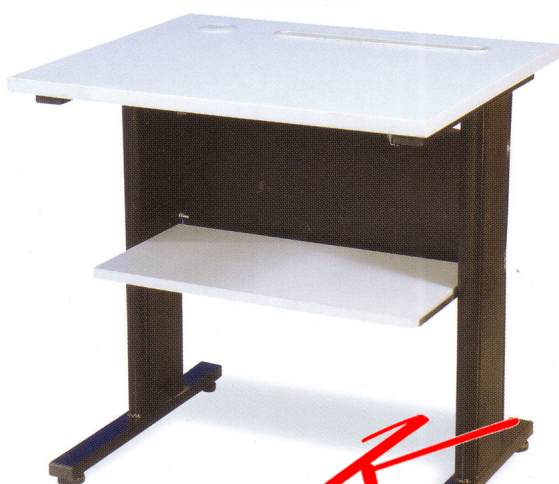

รายการสินค้า 57034::TC-91

TC-91 W80 x D60 x H75 mm.

บุด้วยโฟมกำกรวด A พร้อมที่สอดกระดาษ และช่องร้อยสายไฟ

Kasemsiri
www.KSSFurniture.com

Kasemsiri
www.KSSFurniture.com

ชื่อสินค้า : TC-91

หมวดหมู่สินค้า : โต๊ะทำงานขาเหล็ก ก๊อปไม้

แบรนด์สินค้า : TOKAI

รายละเอียด : โต๊ะคอมพิวเตอร์ ขนาด ก800xล600xส750มม. หน้าโต๊ะโฟมกำกรวด มีชั้นวางของปรับระดับ
ไม่มีถาดวางคีย์บอร์ด โครงขาเหล็ก 4 ขา "C" พ่นสี โต๊ะเหล็ก TOKAI

TC-91

รายละเอียด : โต๊ะคอมพิวเตอร์ ขนาด ก800xล600xส750มม. หน้าโต๊ะโฟมกำกรวด มีชั้นวางของปรับระดับได้
ไม่มีถาดวางคีย์บอร์ด โครงขาเหล็ก 4 ขา "C" พ่นสี โต๊ะเหล็ก TOKAI

ราคา 3,000 บาท