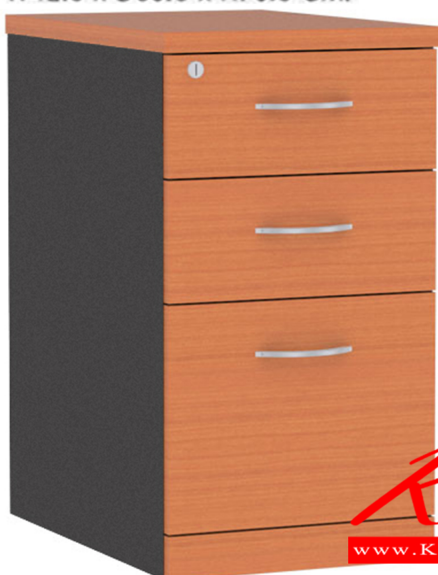

รายการสินค้า 12059::SPD-763

SPD-763 : ตู้ข้างโต๊ะ 3 ลิ้นชัก
W42.0 x D60.0 x H75.0 CM.

Win^{series}

CHERRY

BLACK

Win^{series}

CHERRY

BLACK

Win^{series}

CHERRY

BLACK

ตู้ข้างโต๊ะ 3 ลิ้นชัก (SPD-763)
SIZE : W 42.0 x D 60.0 x H 75.0 CM.

ชื่อสินค้า : SPD-763

หมวดหมู่สินค้า : ตู้เอกสาร-สำนักงาน

แบรนด์สินค้า : SURE

รายละเอียด : ตู้ข้างโต๊ะ 3 ลิ้นชัก รุ่น SPD-763 ขนาด ก420xล600xส750 มม. สีชอร์รี่ดำ ตู้เอกสาร-สำนักงาน URE

SPD-763

รายละเอียด : ตู้ข้างโต๊ะ 3 ลิ้นชัก รุ่น SPD-763 ขนาด ก420xล600xส750 มม. สีชอร์รี่ดำ ตู้เอกสาร-สำนักงาน URE

ราคา 7,300 บาท