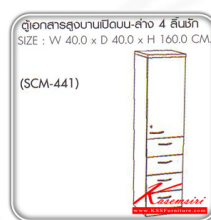

*Kasemsiri*  
www.KSSFurniture.com

Win<sup>series</sup>  
CHERRY  
BLACK  
SCM-441 : ตู้เอกสารสูง  
บานเปิดบน-ล่าง 4 ลิ้นชัก  
W40.0 x D40.0 x H160.0 CM.

*Kasemsiri*  
www.KSSFurniture.com

ตู้เอกสารสูงบานเปิดบน-  
ล่าง 4 ลิ้นชัก  
SCM-441  
40 x 40 x 160

*Kasemsiri*  
www.KSSFurniture.com

ตู้เอกสารสูงบานเปิดบน-ล่าง 4 ลิ้นชัก  
SIZE : W 40.0 x D 40.0 x H 160.0 CM.  
(SCM-441)

*Kasemsiri*  
www.KSSFurniture.com

ชื่อสินค้า : SCM-441

หมวดหมู่สินค้า : ตู้เอกสาร-สำนักงาน