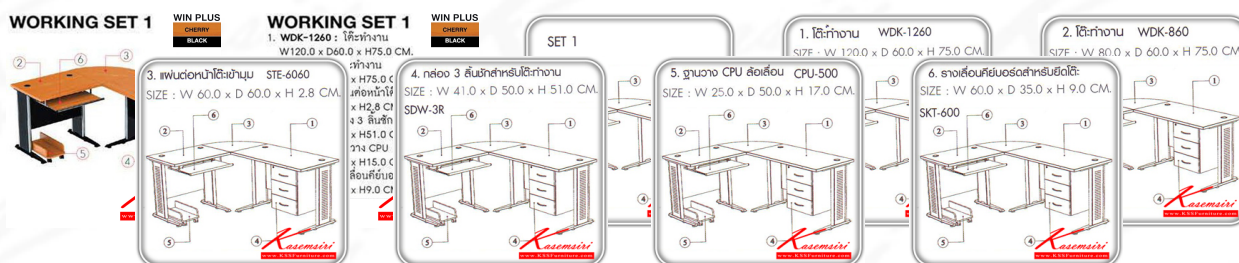

WORKING SET 1

WIN PLUS

CHERRY

BLACK

ชื่อสินค้า : WORKING-SET1

หมวดหมู่สินค้า : ชุดโต๊ะทำงาน

แบรนด์สินค้า : SURE

รายละเอียด : ชุดโต๊ะทำงาน รุ่น WORKING-SET1 ชุดโต๊ะทำงาน SURE