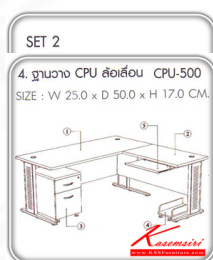

WORKING SET 2

WIN PLUS

CHERRY

BLACK

ชื่อสินค้า : WORKING-SET2

หมวดหมู่สินค้า : ชุดโต๊ะทำงาน

แบรนด์สินค้า : SURE

รายละเอียด : ชุดโต๊ะทำงาน รุ่น WORKING-SET2 ชุดโต๊ะทำงาน SURE