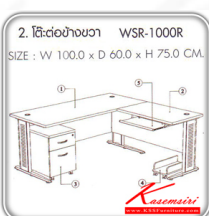

WORKING SET 2

WIN PLUS

ชื่อสินค้า : WORKING-SET2

หมวดหมู่สินค้า : ชุดโต๊ะทำงาน

แบรนด์สินค้า : SURE

รายละเอียด : ชุดโต๊ะทำงาน รุ่น WORKING-SET2 ชุดโต๊ะทำงาน SURE

WORKING-SET2(EPOXY)

รายละเอียด : ชุดโต๊ะทำงาน รุ่น WORKING-SET2 EPOXY ชุดโต๊ะทำงาน SURE

ราคา 17,800 บาท

WORKING-SET2(CHROMIUM)