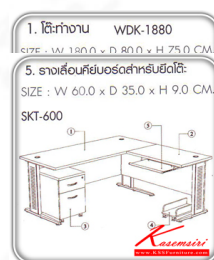

WORKING SET 2

WIN PLUS

CHERRY

BLACK

ชื่อสินค้า : WORKING-SET2

หมวดหมู่สินค้า : ชุดโต๊ะทำงาน

แบรนด์สินค้า : SURE

รายละเอียด : ชุดโต๊ะทำงาน รุ่น WORKING-SET2 ชุดโต๊ะทำงาน SURE