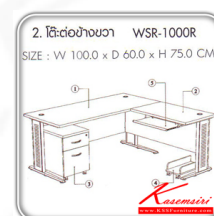

WORKING SET 2

WIN PLUS

CHERRY

BLACK

ชื่อสินค้า : WORKING-SET2

หมวดหมู่สินค้า : ชุดโต๊ะทำงาน

แบรนด์สินค้า : SURE

รายละเอียด : ชุดโต๊ะทำงาน รุ่น WORKING-SET2 ชุดโต๊ะทำงาน SURE