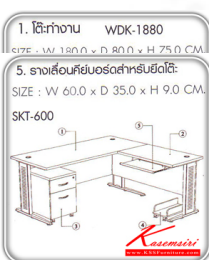

WORKING SET 2

WIN PLUS

ชื่อสินค้า : WORKING-SET2

หมวดหมู่สินค้า : ชุดโต๊ะทำงาน

แบรนด์สินค้า : SURE

รายละเอียด : ชุดโต๊ะทำงาน รุ่น WORKING-SET2 ชุดโต๊ะทำงาน SURE

WORKING-SET2(EPOXY)

รายละเอียด : ชุดโต๊ะทำงาน รุ่น WORKING-SET2 EPOXY ชุดโต๊ะทำงาน SURE

ราคา 17,800 บาท

WORKING-SET2(CHROMIUM)