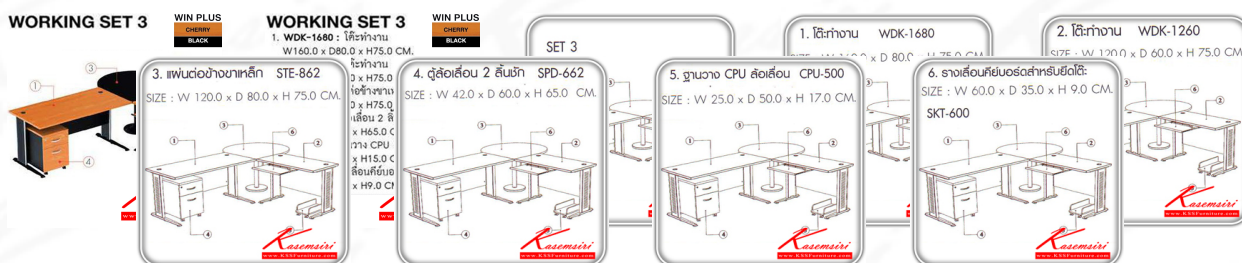

## รายการสินค้า 27039::WORKING-SET3

### WORKING SET 3

WIN PLUS

CHERRY

BLACK

ชื่อสินค้า : WORKING-SET3

หมวดหมู่สินค้า : ชุดโต๊ะทำงาน

แบรนด์สินค้า : SURE

รายละเอียด : ชุดโต๊ะทำงาน รุ่น WORKING-SET3 ชุดโต๊ะทำงาน SURE