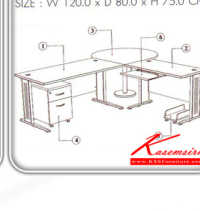

WORKING SET 3

WIN PLUS WORKING SET 3

WIN PLUS WORKING SET 3

ชื่อสินค้า : WORKING-SET3

หมวดหมู่สินค้า : ชุดโต๊ะทำงาน

แบรนด์สินค้า : SURE

รายละเอียด : ชุดโต๊ะทำงาน รุ่น WORKING-SET3 ชุดโต๊ะทำงาน SURE

WORKING-SET3(EPOXY)

รายละเอียด : ชุดโต๊ะทำงาน รุ่น WORKING-SET3 EPOXY ชุดโต๊ะทำงาน SURE

ราคา 24,800 บาท

WORKING-SET3(CHROMIUM)