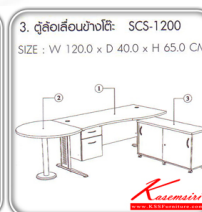

ชื่อสินค้า : WORKING-SET4

หมวดหมู่สินค้า : ชุดโต๊ะทำงาน

แบรนด์สินค้า : SURE

รายละเอียด : ชุดโต๊ะทำงาน รุ่น WORKING-SET4 ชุดโต๊ะทำงาน SURE

WORKING-SET4(EPOXY)

รายละเอียด : ชุดโต๊ะทำงาน รุ่น WORKING-SET4 EPOXY ชุดโต๊ะทำงาน SURE

ราคา 28,000 บาท

WORKING-SET4(CHROMIUM)