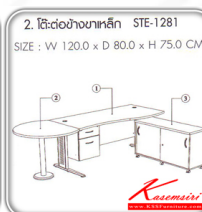

ชื่อสินค้า : WORKING-SET4

หมวดหมู่สินค้า : ชุดโต๊ะทำงาน

แบรนด์สินค้า : SURE

รายละเอียด : ชุดโต๊ะทำงาน รุ่น WORKING-SET4 ชุดโต๊ะทำงาน SURE

WORKING-SET4(EPOXY)

รายละเอียด : ชุดโต๊ะทำงาน รุ่น WORKING-SET4 EPOXY ชุดโต๊ะทำงาน SURE

ราคา 28,000 บาท

WORKING-SET4(CHROMIUM)