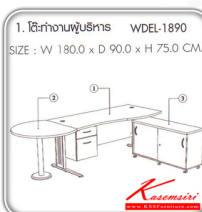

ชื่อสินค้า : WORKING-SET4

หมวดหมู่สินค้า : ชุดโต๊ะทำงาน

แบรนด์สินค้า : SURE

รายละเอียด : ชุดโต๊ะทำงาน รุ่น WORKING-SET4 ชุดโต๊ะทำงาน SURE

WORKING-SET4(EPOXY)

รายละเอียด : ชุดโต๊ะทำงาน รุ่น WORKING-SET4 EPOXY ชุดโต๊ะทำงาน SURE

ราคา 28,000 บาท

WORKING-SET4(CHROMIUM)