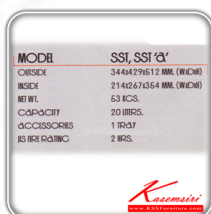

ชื่อสินค้า : SST-A

หมวดหมู่สินค้า : ตู้เซฟ

แบรนด์สินค้า : Leeco

รายละเอียด : ตู้เซฟลิโก้ มี มอก.53 กิโล(SST"A" รุ่นสัญญาณเตือนภัย) ขนาด ก344xล429xส512 มม. ตู้เซฟ eco

SST(SSTรุ่นไม่มีสัญญาณเตือนภัย)

รายละเอียด : ตู้เซฟลิโก้ มี มอก.53 กิโล(SSTรุ่นไม่มีสัญญาณเตือนภัย) ขนาด ก344xล429xส512 มม. ตู้เซฟ eco

ราคา 9,000 บาท

SST-A(SST*A* รุ่นสัญญาณเดือนกัย)

รายละเอียด : ตู้ฟลิโก้ มี มอก.53 กิโล(SST"A" รุ่นสัญญาณเดือนกัย) ขนาด ก344xล429xส512 มม. ตู้ชฟ
eeco

ราคา 10,800 บาท

บริษัท เกษมศิริเฟอร์นิเจอร์ จำกัด

เวลาทำการ 9:00-18:00 น. ทุกวันอาทิตย์