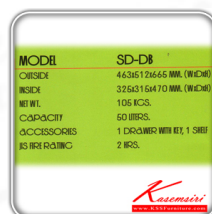

ชื่อสินค้า : SD-DB

หมวดหมู่สินค้า : ตู้เซฟ

แบรนด์สินค้า : Leeco

รายละเอียด : ตู้เซฟลิโก้ มี มอก.105 กิโล ขนาด ก463xล512xส665 มม. ตู้เซฟ Leeco

SD-DB

รายละเอียด : ตู้เซฟลิโก้ มี มอก.105 กิโล ขนาด ก463xล512xส665 มม. ตู้เซฟ Leeco