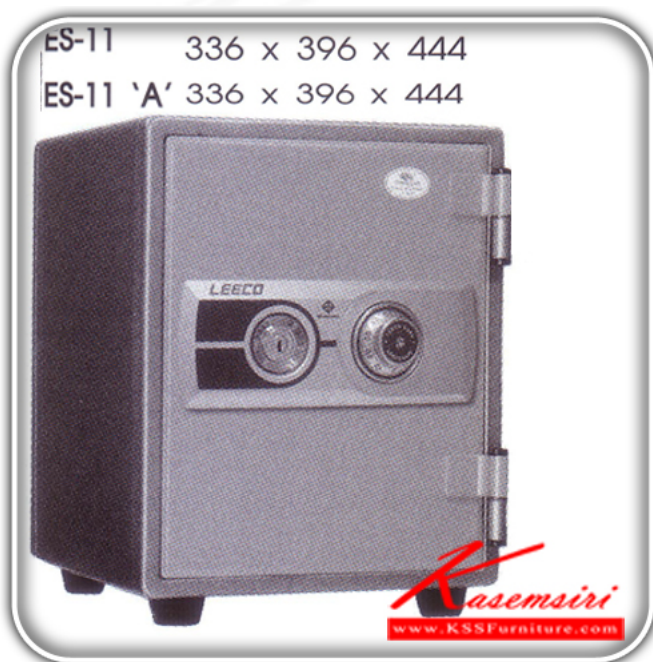

ชื่อสินค้า : ES-11-A

หมวดหมู่สินค้า : ตู้เซฟ

แบรนด์สินค้า : Leeco

รายละเอียด : ตู้เซฟสีเทามี มอก.42 กิโล(ES-11"A" รุ่นสัญญาณเตือนภัย) ขนาด ก336xล396xส444 มม. ตู้เซฟ eco

ES-11(ES-11รุ่นไม่มีสัญญาณเตือนภัย)

รายละเอียด : ตู้เซฟสีเทามี มอก.42 กิโล(ES-11รุ่นไม่มีสัญญาณเตือนภัย) ขนาด ก336xล396xส444 มม. ตู้เซฟ eco

ราคา 8,400 บาท

ES-11-A(ES-11*A* รุ่นสัญญาณเดือนภัย)

รายละเอียด : ตู้เซฟลิโก้ มี มอก.42 กิโล(ES-11"A" รุ่นสัญญาณเดือนภัย) ขนาด ก336xล396xส444 มม. ตู้เซฟ eco