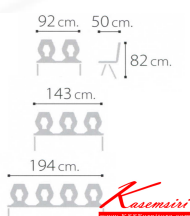

VC-826

3seats: W143 D50 H82 CM.

ชื่อสินค้า : VC-826

หมวดหมู่สินค้า : เก้าอี้พักคอย

แบรนด์สินค้า : VC

รายละเอียด : เก้าอี้ 2-3-4 ที่นั่ง พนักพิงรูปูแรมเปลุย(มีเบาะ) เก้าอี้รับแขก VC

VC-826(2S)

รายละเอียด : เก้าอี้ 2 ที่นั่ง ขนาด w92 d50 h82 cm. พนักพิงรูปูแรมเปลุย(มีเบาะ) เก้าอี้รับแขก VC

ราคา 4,000 บาท

VC-826(3S)

รายละเอียด : เก้าอี้ 3 ที่นั่ง ขนาด w143 d50 h82 cm. พนักพิงรูปูอชมเปฌญ(มีเบาะ) เก้าอี้รับแขก VC

ราคา 5,200 บาท

VC-826(4S)

รายละเอียด : เก้าอี้ 4 ที่นั่ง ขนาด w194 d50 h82 cm. พนักพิงรูปูอชมเปฌญ(มีเบาะ) เก้าอี้รับแขก VC