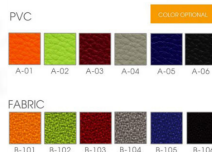

Kasemsiri
www.KSSFurniture.com

ชื่อสินค้า : F3

หมวดหมู่สินค้า : เก้าอี้สำนักงาน (พนักพิงสูง)

แบรนด์สินค้า : Forte

รายละเอียด : เก้าอี้สำนักงาน โยกทั้งตัว ปรับสูงต่ำโดยใช้รีคกิ้งเกส-เกาส์(คุณภาพสูงกว่า จีนและไต้หวัน)

รับประกัน 1ปี(ไม่รับประกันวัสดุหุ้ม) หุ้ม2แบบ(หุ้มหนังPVC , หุ้มผ้าฝ้าย) เก้าอี้ผู้บริหาร Forte

F3(หุ้มหนังPVC)

รายละเอียด : เก้าอี้สำนักงาน โยกทั้งตัว ปรับสูงต่ำโดยใช้รีคกิ้งเกส-เกาส์(คุณภาพสูงกว่า จีนและไต้หวัน)

รับประกัน 1ปี(ไม่รับประกันวัสดุหุ้ม) หุ้มหนังPVC เก้าอี้ผู้บริหาร Forte

ราคา 4,100 บาท