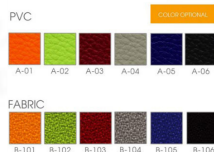

## รายการสินค้า 15082::F7

F 7

102 45 62 57 : cm

**Kasemsiri**  
www.KSSFurniture.com

F 7

PVC

A-01 A-02 A-03 A-04 A-05 A-06

FABRIC