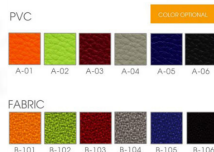

F 8

87 45 62 57 : cm

Kasemsiri
www.KSSFurniture.com

F 8

PVC

Color choice

A-01 A-02 A-03 A-04 A-05 A-06

FABRIC