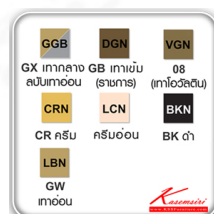

รายการสินค้า 66044::LKM-06

LKM-06 ตู้ล็อกเกอร์ 6 ประตู
920(W) x 460(D) x 915(H) mm.

LKM-06 ตู้ล็อกเกอร์ 6 ประตู
915(W) x 457(D) x 915(H) mm.

ชื่อสินค้า : LKM-06

หมวดหมู่สินค้า : ตู้ล็อกเกอร์เหล็ก

แบรนด์สินค้า : TAIYO

รายละเอียด : ตู้ล็อกเกอร์6ประตู สีครีมอ่อน(LCN) ขนาด ก915xล457xส915 มม. ตู้ล็อกเกอร์เหล็ก TAIYO

LKM-06

รายละเอียด : ตู้ล็อกเกอร์6ประตู สีครีมอ่อน(LCN) ขนาด ก915xล457xส915 มม. ตู้ล็อกเกอร์เหล็ก TAIYO

ราคา 5,400 บาท