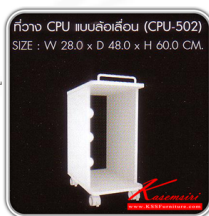

CPU-502 : ที่วาง CPU แบบล้อเลื่อน
W28.0 x D48.0 x H60.0 CM.

Kasemsiri
www.KSSFurniture.com

ZEBRANO
executive

Kasemsiri
www.KSSFurniture.com

ชื่อสินค้า : CPU-502

หมวดหมู่สินค้า : ของตกล่าง

แบรนด์สินค้า : SURE

รายละเอียด : ที่วาง CPU แบบล้อเลื่อน รุ่น CPU-502 ขนาด ก280xล480xส600 มม. โตะสำนักงานเมลามีน URE

CPU-502

รายละเอียด : ที่วาง CPU แบบล้อเลื่อน รุ่น CPU-502 ขนาด ก280xล480xส600 มม. โตะสำนักงานเมลามีน URE

ราคา 1,400 บาท