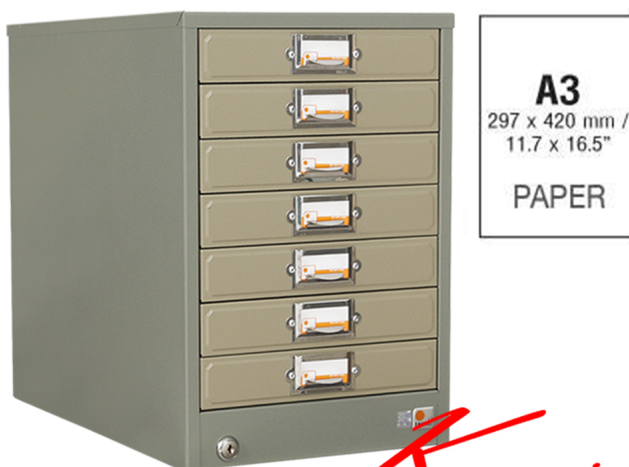

รายการสินค้า 89012::FR-107

FR-107 ตู้เก็บแบบฟอร์ม 7 ลิ้นชัก

263(W) x 381(D) x 384(H) mm.

A3
297 x 420 mm /
11.7 x 16.5"
PAPER

Kasemsiri
www.KSSFurniture.com

A3
297 x 420 mm /
11.7 x 16.5"
PAPER

MULTI DRAWER

CABINET FLOOR TYPE

- ระบบลอย สลักก้นลิ้นชัก

- ลิ้นชักขนาดใหญ่สำหรับใส่กระดาษ A3

A3
297 x 420 mm /
11.7 x 16.5"
PAPER

Kasemsiri
www.KSSFurniture.com

CABINET DESK-TOP TYPE

FR-107 ตู้เก็บแบบฟอร์ม 7 ลิ้นชัก

263(W) x 381(D) x 384(H) mm.

ชื่อสินค้า : FR-107

หมวดหมู่สินค้า : ตู้เอกสารเหล็ก

แบรนด์สินค้า : TAIYO

รายละเอียด : ตู้เก็บแบบฟอร์ม 7 ลิ้นชัก มี 2 สี (08, GX) ขนาด ก260xล381xส385 มม. ตู้เอกสารเหล็ก TAIYO

FR-107(08)

รายละเอียด : ตู้เก็บแบบฟอร์ม 7 ลิ้นชัก สีเทาอสังเค ขนาด ก260xล381xส385 มม. ตู้เอกสารเหล็ก TAIYO

ราคา 2,000 บาท

FR-107(GX)