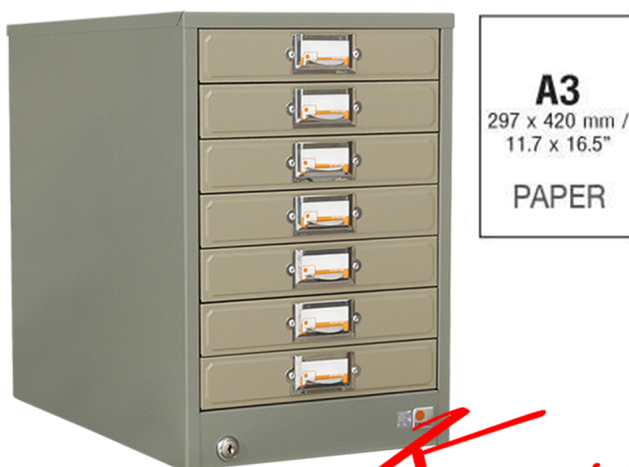

รายการสินค้า 58058::FR-107

FR-107 ตู้เก็บแบบฟอร์ม 7 ลิ้นชัก

263(W) x 381(D) x 384(H) mm.

A3
297 x 420 mm /
11.7 x 16.5"
PAPER

Kasemsiri
www.KSSFurniture.com

A3
297 x 420 mm /
11.7 x 16.5"
PAPER

MULTI DRAWER

CABINET FLOOR TYPE

- ระบบลอย สลักก้นลิ้นชัก

- ลิ้นชักขนาดใหญ่สำหรับใส่กระดาษ A3

A3
297 x 420 mm /
11.7 x 16.5"
PAPER

Kasemsiri
www.KSSFurniture.com

CABINET DESK-TOP TYPE

FR-107 ตู้เก็บแบบฟอร์ม 7 ลิ้นชัก

263(W) x 381(D) x 384(H) mm.

ชื่อสินค้า : FR-107

หมวดหมู่สินค้า : ตู้เอกสารเหล็ก

แบรนด์สินค้า : TAIYO

รายละเอียด : ตู้เก็บแบบฟอร์ม 7 ลิ้นชัก มี 2 สี (08, GX) ขนาด ก260xล381xส385 มม. ตู้เอกสารเหล็ก TAIYO

FR-107(08)

รายละเอียด : ตู้เก็บแบบฟอร์ม 7 ลิ้นชัก สีเทาอสังเค ขนาด ก260xล381xส385 มม. ตู้เอกสารเหล็ก TAIYO

ราคา 2,000 บาท

FR-107(GX)