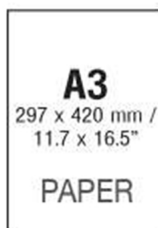

FR-915 ตู้เก็บแบบฟอร์ม 15 ลลิ้นชัก
375(W) x 462(D) x 1324(H) mm.

MULTI DRAWER

CABINET FLOOR TYPE

- ระบบกลอน ล็อคทุกลิ้นชัก
- ลิ้นชักขนาดใหญ่สำหรับใส่กระดาษ A3