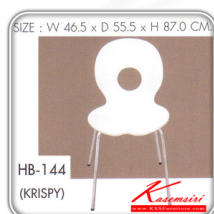

ชื่อสินค้า : HB-144

หมวดหมู่สินค้า : เก้าอี้แฟชั่น

แบรนด์สินค้า : SURE

รายละเอียด : เก้าอี้ KRISPY ขนาด ก465xล555xส870 มม. สีขาว เก้าอี้แฟชั่น SURE

HB-144(1-ตัว)

รายละเอียด : เก้าอี้ KRISPY ขนาด ก465xล555xส870 มม. สีขาว เก้าอี้แฟชั่น SURE